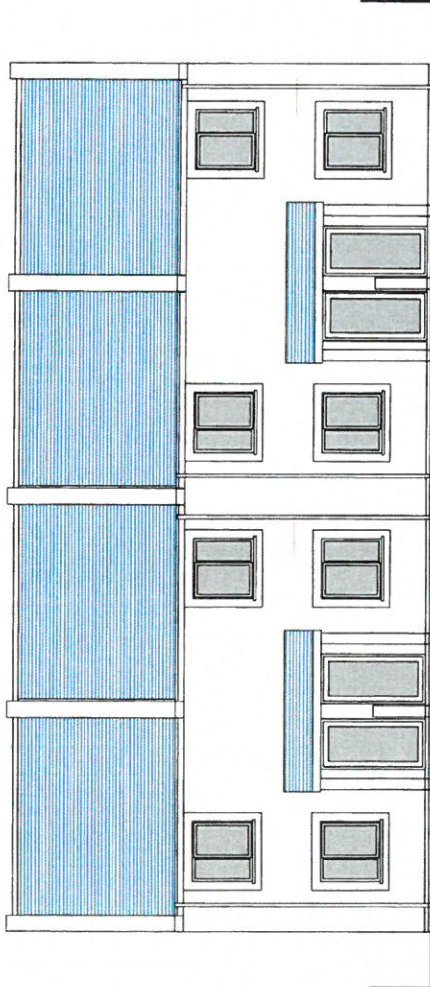

Dê Orllewin (blaen)