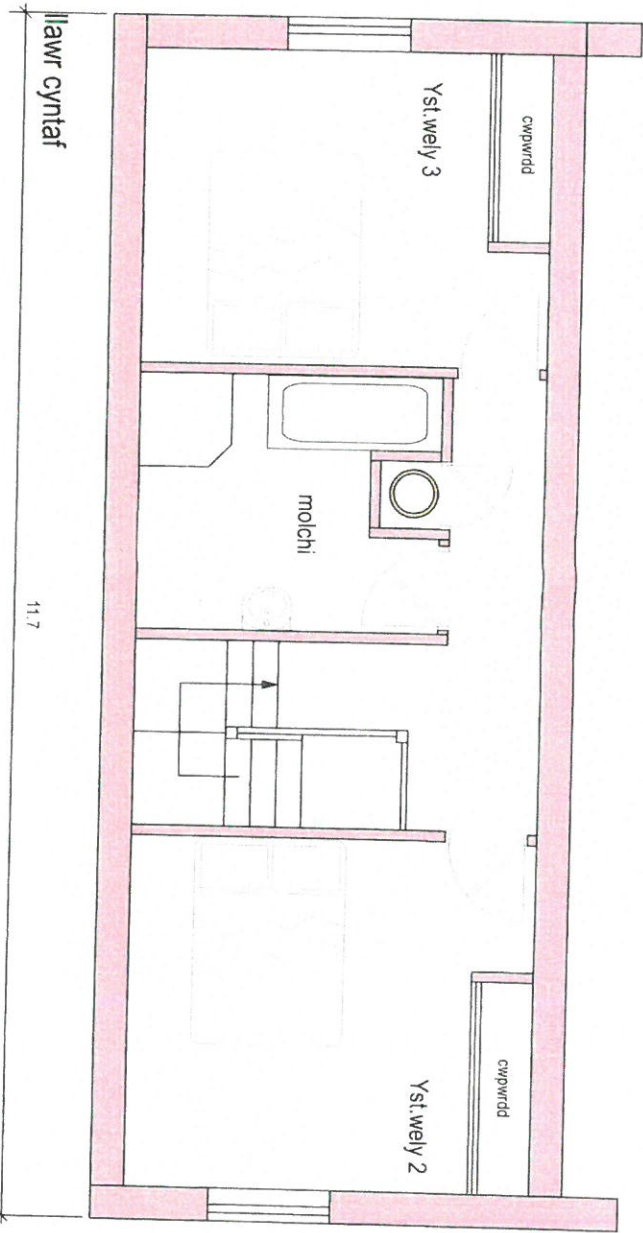

CYNGOR GWYNEDD
ADRAIN RHEOLIEDDIO
5 - ION 2017
GWASANAETH CTINLLUNIO AC
ANGYLCHEDD
RHIF TRAC

Ty - Newydd cyf.

Dylunio a rheolaeth project
Design & project management

Ty Newydd, Ceidio, Pwllheli LL53 8UG

Tel: 0770 925 8926 | 01758 720762
ebost: gwyn@ty-newydd.com

www.ty-newydd.com

SMITH STREET, Porthmadog
Cynlluniau llawr

1374/ 03

1:50

21-12-2016