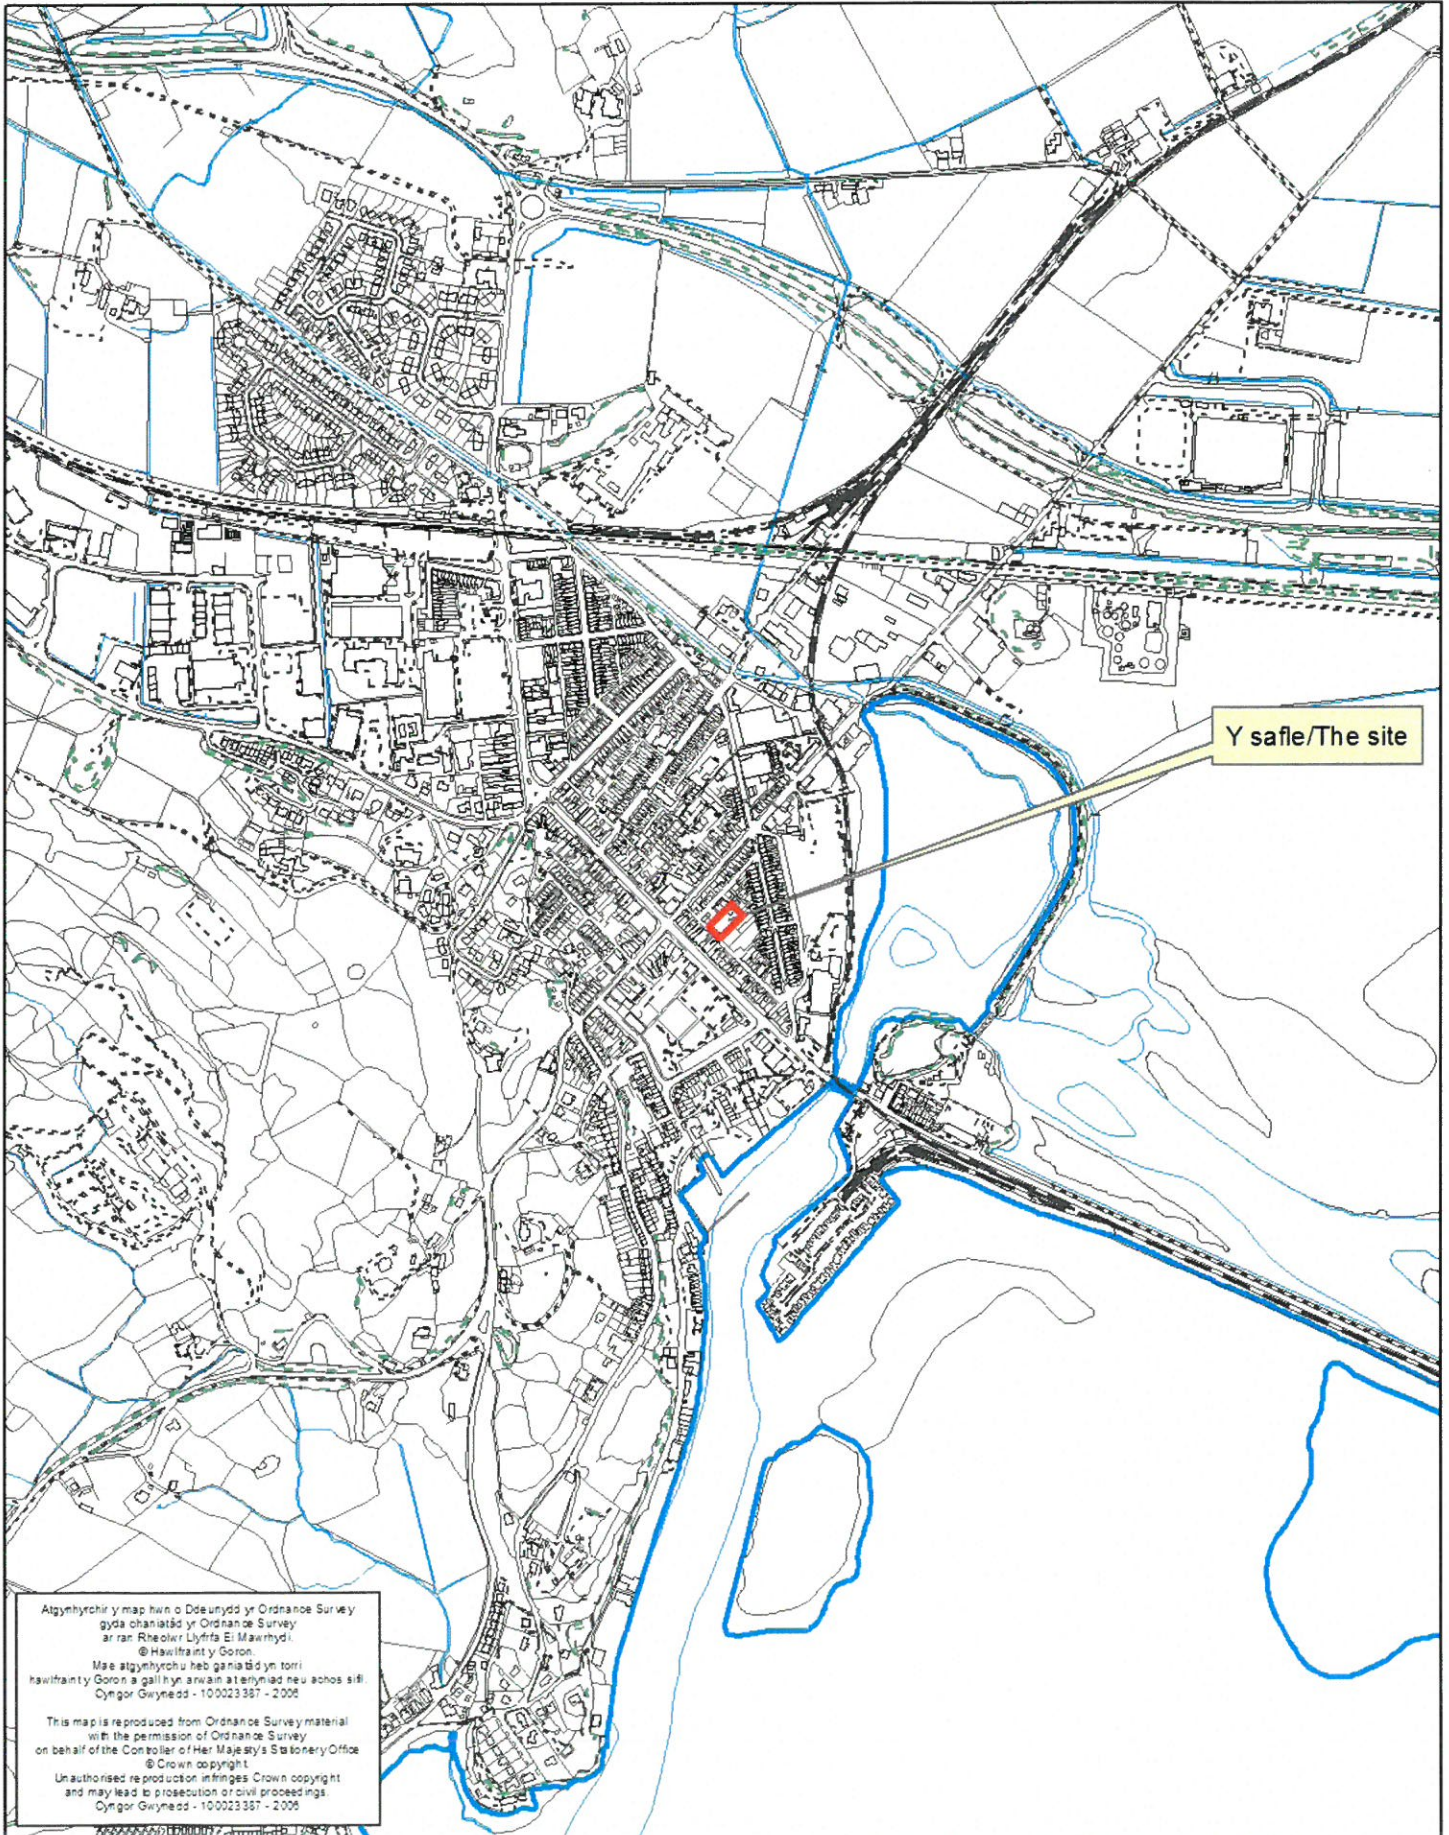

Rhif y Cais / Application Number : C17-0005-44-LL

Cynllun lleoliad ar gyfer adnabod y safle yn unig. Dim i raddfa.
Location Plan for identification purposes only. Not to scale.

Atgynhyrchir y map hwn o Ddeunydd yr Ordnance Survey gyda chaniatâd yr Ordnance Survey ar ran Rheolwr Llyfrfa Eri Mawrhydi.
© Hawlfraint y Goron.
Mae atgynhyrchu heb ganiatâd yn torri hawlfraint y Goron a gall hyn arwain at enlyniad neu achos sifil.
Cyngor Gwynedd - 10 0023387 - 2008