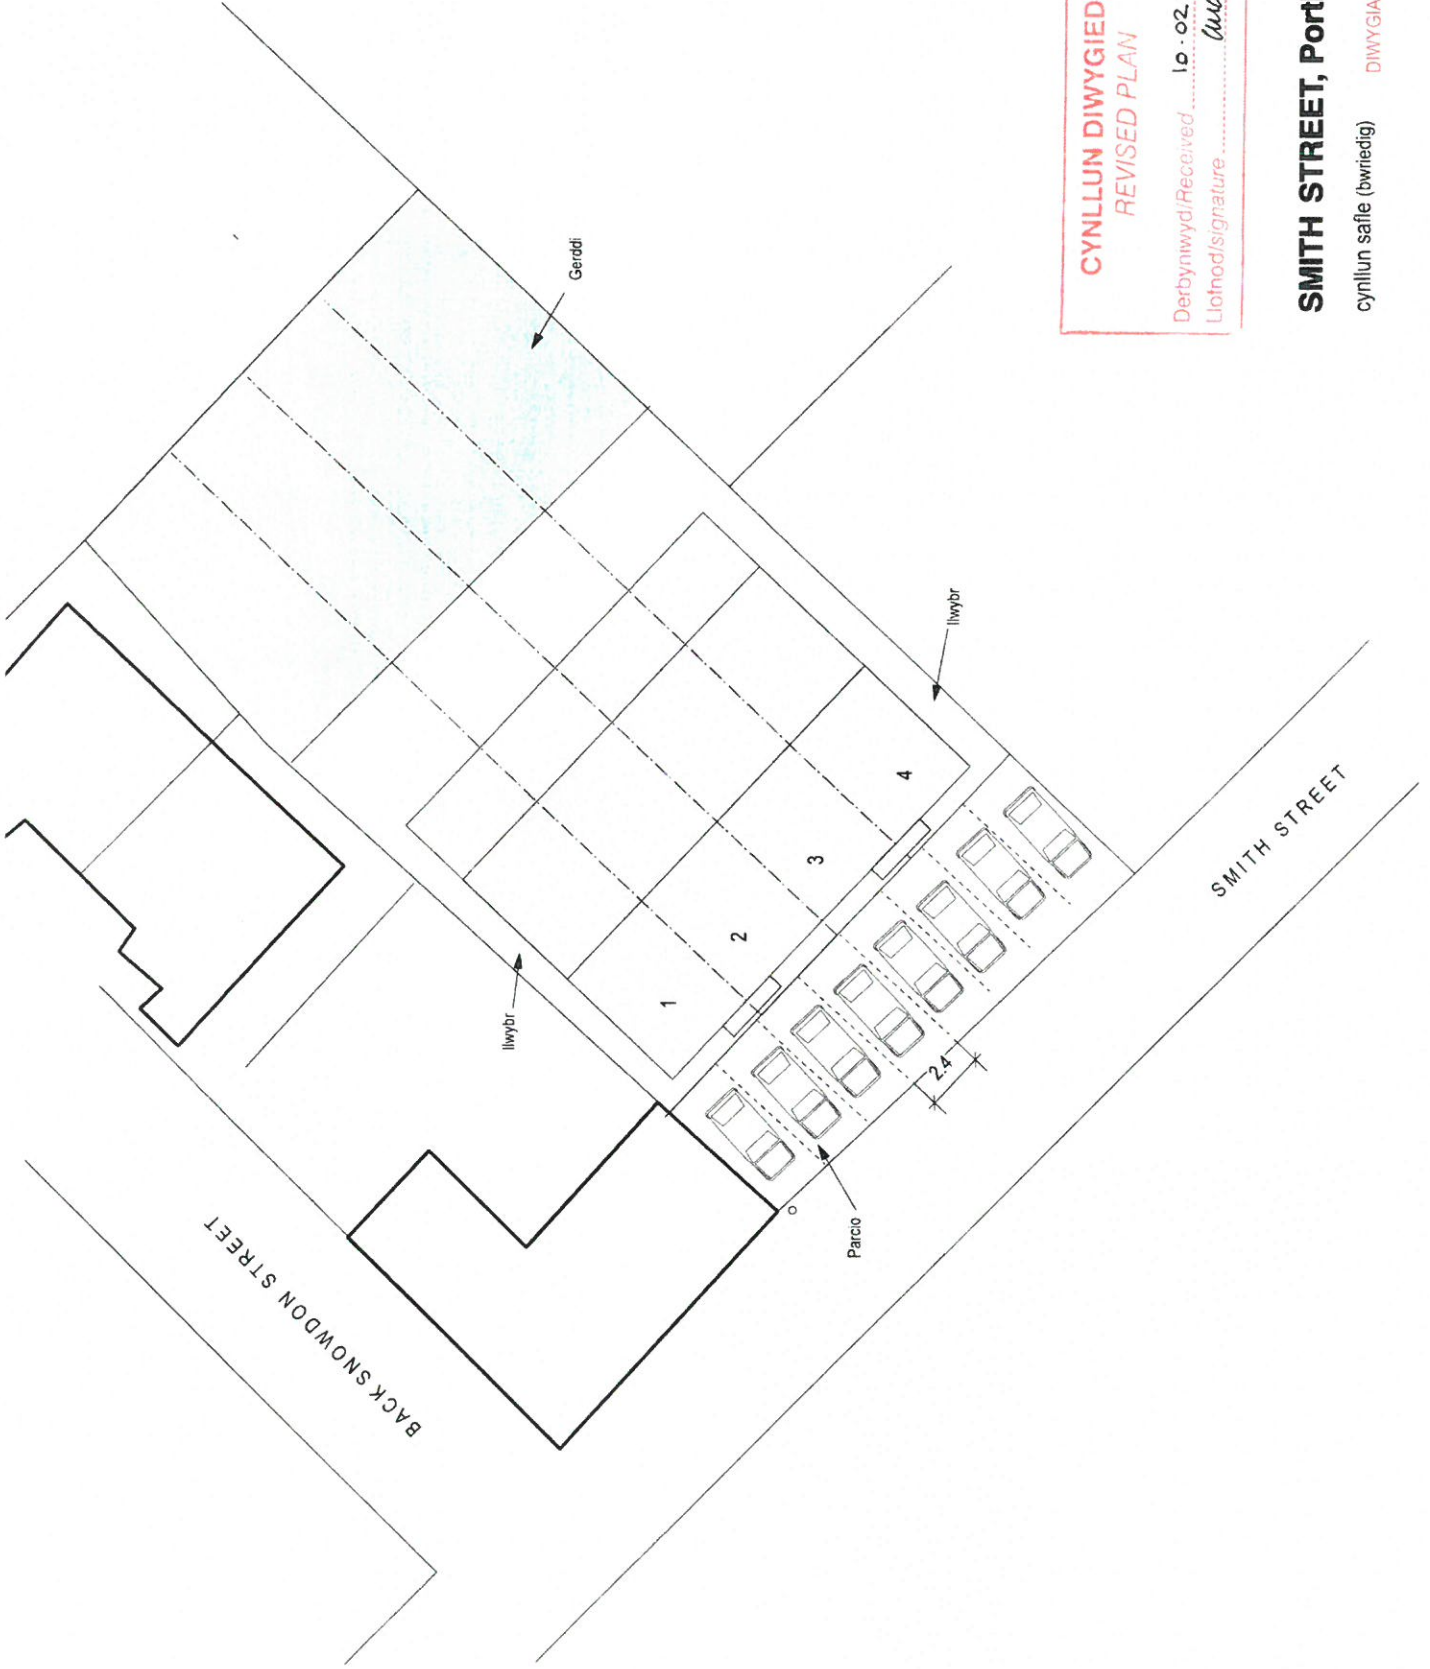

CYNLLUN DIWYGIEDIG
REVISED PLAN

Derbynwyd/Received 10.02.17
Llofnod/signature ..... *AWG*

SMITH STREET, Porthmadog

cynllun safon (bwrdd) .....
DIWYGIAD 10/02/17

1374/ 02

1:200

21-12-2016

Ty-Newydd Cyf.
Ty Newydd, Celdio, Pwllheli LL53 8UG
Tel: 0770 925 8926 | 01758 720762
epost: gwyn@ty-newydd.com
www.ty-newydd.com

Dylunio a rheolaeth project
Design & project management