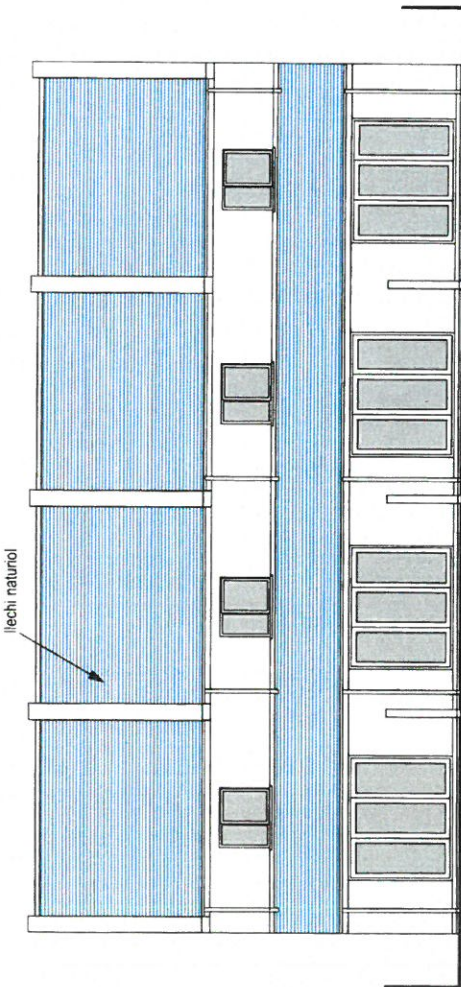

CYNGOR GWYNEDD
ADARAN RHEOLEIDDIO
1 - CHW 2017
GWASANAETH CYNLLUNIO AC
AMGYLCHEDD
RHIFTRAG:

Ty Newydd cyf.
Ty Newydd, Cerdio, Pwllheli LL53 8UG
Tel: 0770 925 8926 | 01758 720762
epost: gwyn@ty-newydd.com
www.ty-newydd.com
Dylunio a rheolaeth project
Design & project management

1374/ 04
1:100
21-12-2016

Gogledd Ddwyrain (cefn)