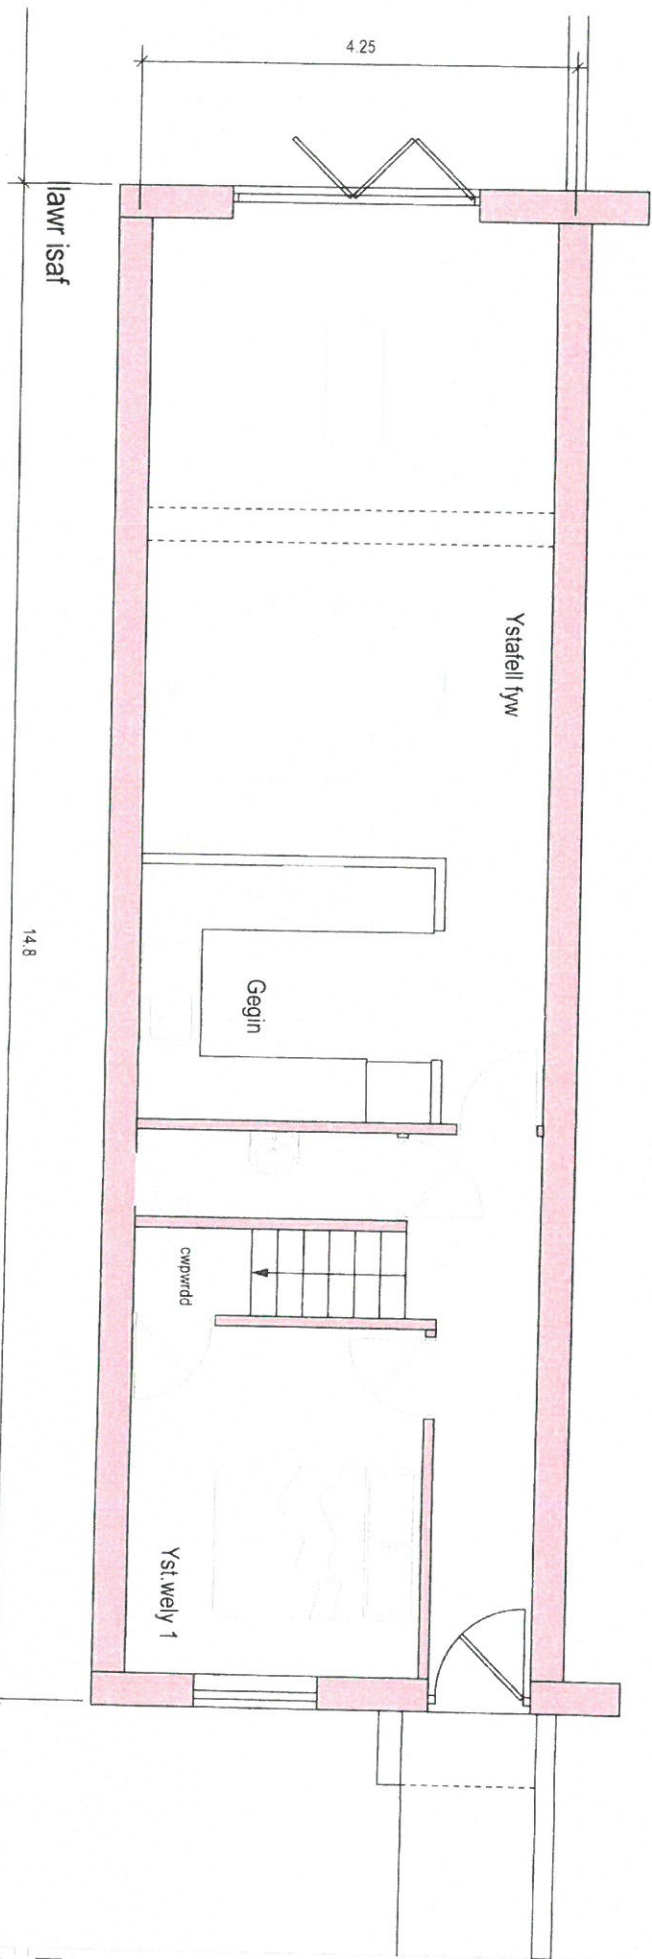

Rhif y Cais / Application Number : C17-0005-44-LL

Cynllun lleoliad ar gyfer adnabod y safle yn unig. Dim i raddfa.
Location Plan for identification purposes only. Not to scale.

Atgynhyrchir y map hwn o Ddeunydd yr Ordnance Survey gyda chaniatâd yr Ordnance Survey ar ran Rheolwr Llyfrfa Eri Mawrhydi.
© Hawlfraint y Goron.
Mae atgynhyrchu heb ganiatâd yn torri hawlfraint y Goron a gall hyn arwain at enlyniad neu achos sifil.
Cyngor Gwynedd - 10 0023387 - 2008

1374/ 04
 1:100
 21-12-2016

Gogledd Ddwyrain (cefn)

Dê Ddwyrain

Dê Orllewin (blaen)

Gogledd Orllewin

CYNLLUN DIWYBODAETH
 REVISED PLAN
 Derbyniwyd/Received: 1/2/17
 Llofnod/signature: GWR

SMITH STREET, Porthmadog
 edrychiadau
 diwygiad 01/02/2017