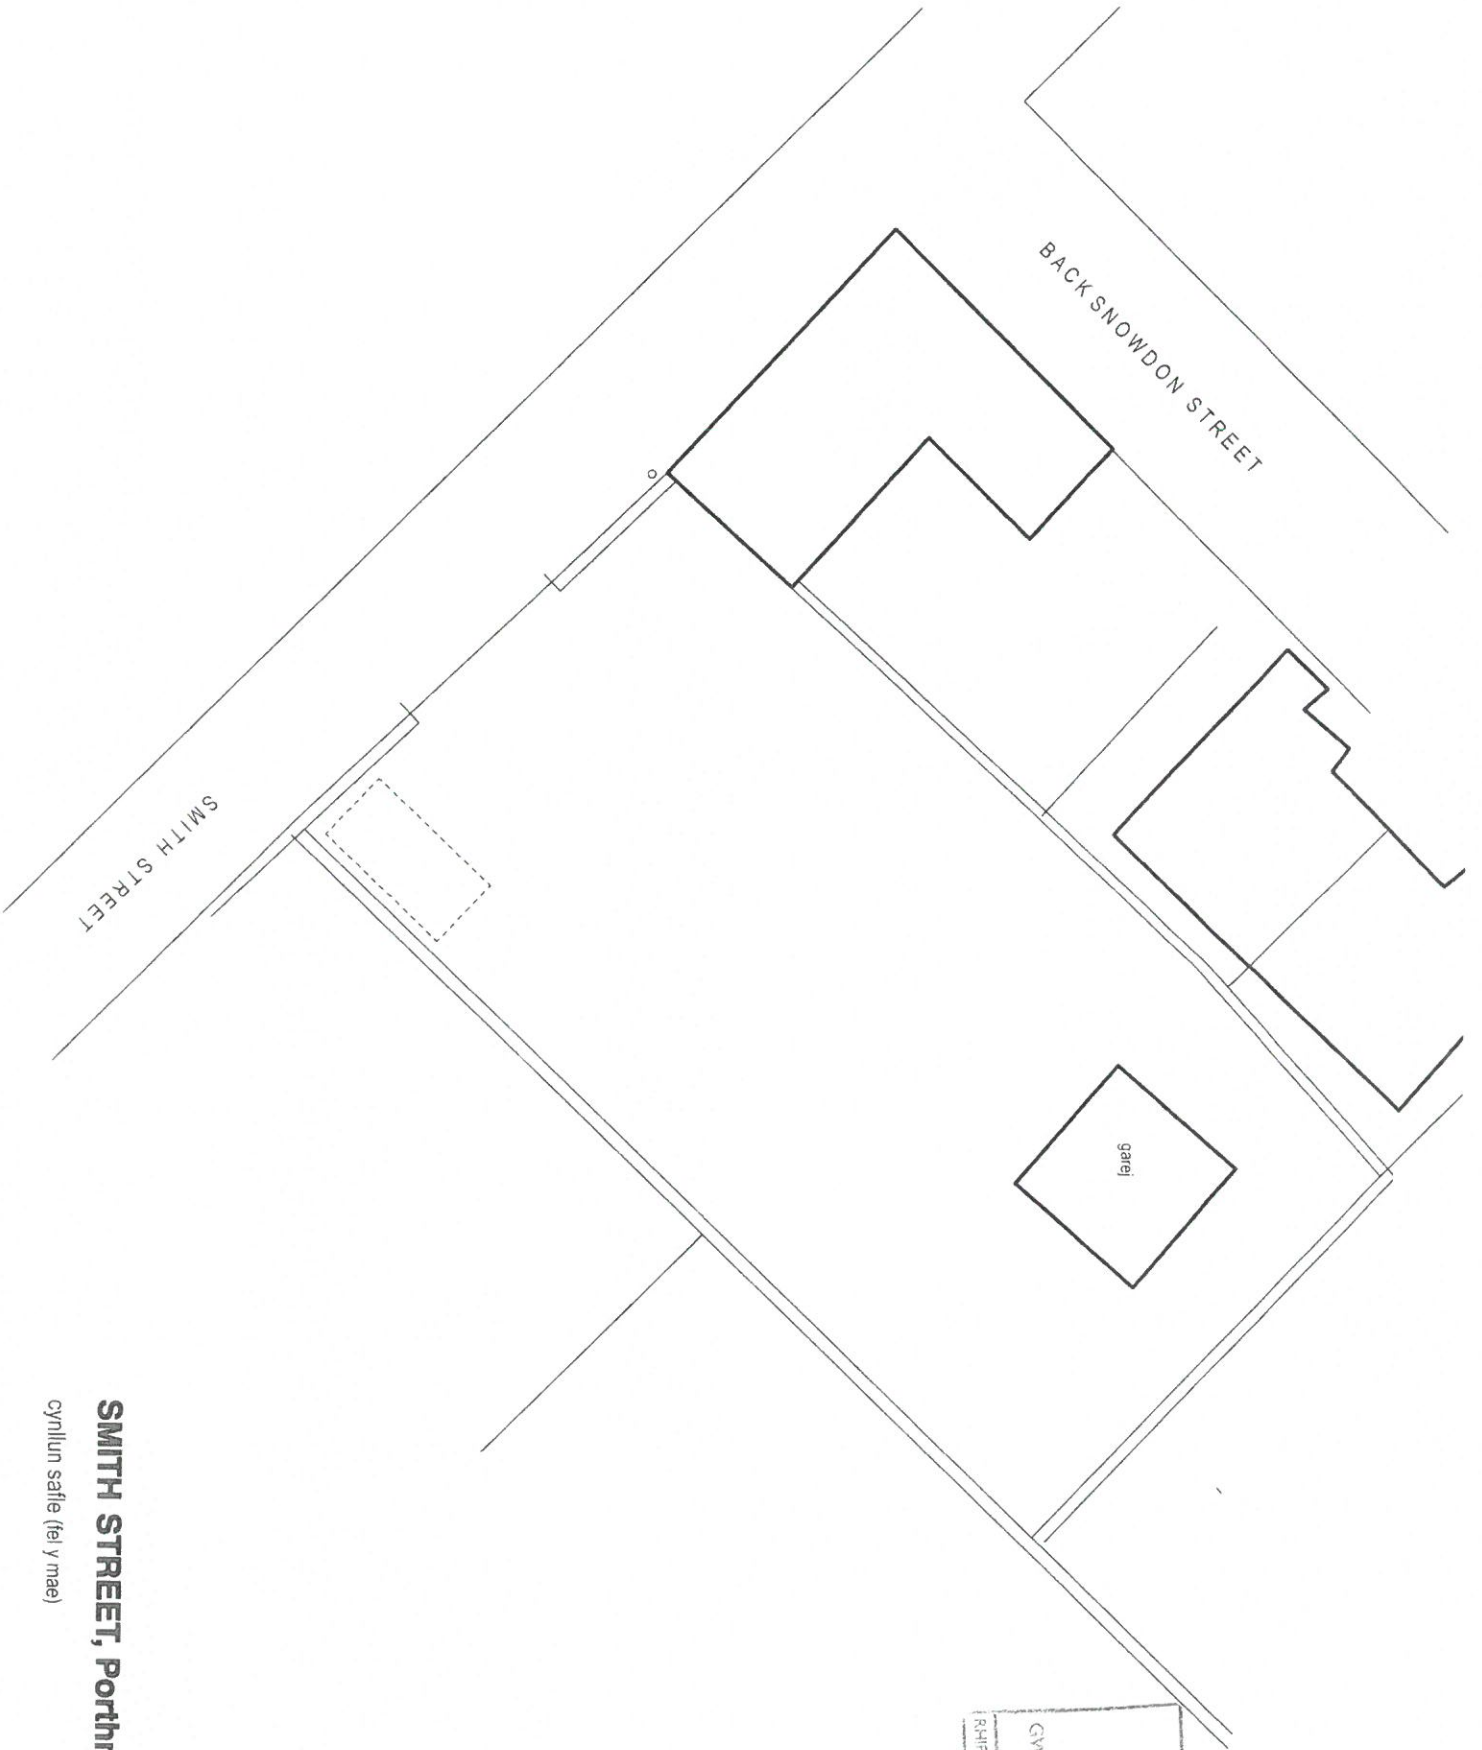

CYNGOR GWYNEDD
ADRAN RHEOLEDDIO
5 - FCH 2017
GWASANAETH CTINLUNIDAC
AMGYLCHEDD
RHIF TRAC

SMITH STREET, Porthmadog

cynllun safle (fel y mae)

Ty-Newydd cyf. Ty Newydd, Ceidio, Pwllheli LL53 8UG
Tel: 0770 925 8926 | 01758 720762
epost: gwyn@ty-newydd.com
Dylunio a rheolaeth project Design & project management
www.ty-newydd.com

1374/ 05
1:200
21-12-2016