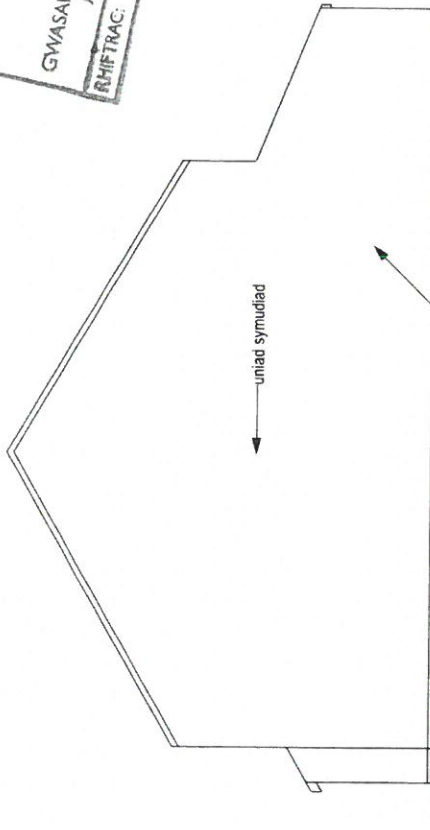

Dê Ddwyrain